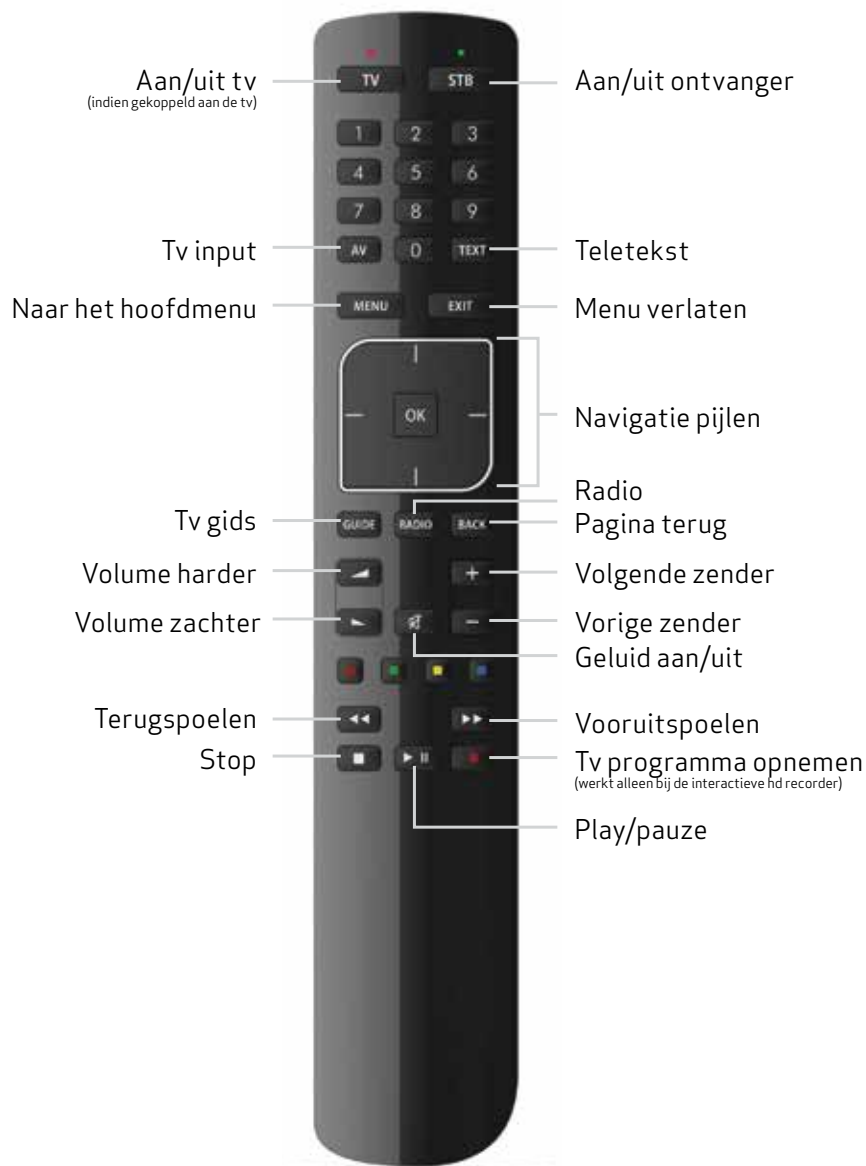

VLAANDEREN
DIGITAAL

HANDLEIDING

universele afstandsbediening MZ-101 / MP-201

Inhoud

Opgelet:

Deze handleiding bestaat enkel voor het gebruik van de universele afstandsbediening MZ-101 en MP-201 als die met de TV VLAANDEREN gecertificeerde interactieve ontvanger gebruikt wordt. Controleer of alle kabels zijn aangesloten en of de ontvanger aan staat om gebruik te maken van de verschillende functionaliteiten.

Functionaliteiten

U kunt de bijgeleverde afstandsbediening gebruiken om zowel uw ontvanger als uw tv te bedienen. Als uw afstandsbediening is gekoppeld aan uw tv, kunt u deze gebruiken om:

- De TV aan- en uit te zetten.
- Het volume van uw tv te regelen.
- De input selectie op uw tv te gebruiken (gebruik hiervoor de "AV" + navigatiepijlen + "OK"- knop)

Afstandsbediening 's overzicht

Universele afstandsbediening instellen.

Kies één van de drie onderstaande mogelijkheden om uw afstandsbediening te koppelen.

a) Eenvoudige installatie:

1. Zoek het merk van uw tv en het corresponderende nummer op in onderstaande lijst
2. Zet uw tv aan
3. Houd de "OK" en de rode knop samen ingedrukt totdat het LED-lampje boven de tv-knop twee keer knippert
4. Houd het corresponderende nummer ingedrukt totdat uw tv uitvalt
5. U kunt uw afstandsbediening nu gebruiken om uw ontvanger en uw tv te bedienen.

1. Zoek het merk van uw tv en de corresponderende 4-cijfercode op in de lijst in bijlage A
2. Zet uw tv aan
3. Houd de "OK" en "TV"-knop samen ingedrukt totdat het LED-lampje boven de "TV"-knop 2 keer knippert
4. Vul de 4-cijfercode in en druk op "OK"
5. Als de 4-cijfercode correct is, zal het LED-lampje boven de "TV"-knop twee keer knipperen.